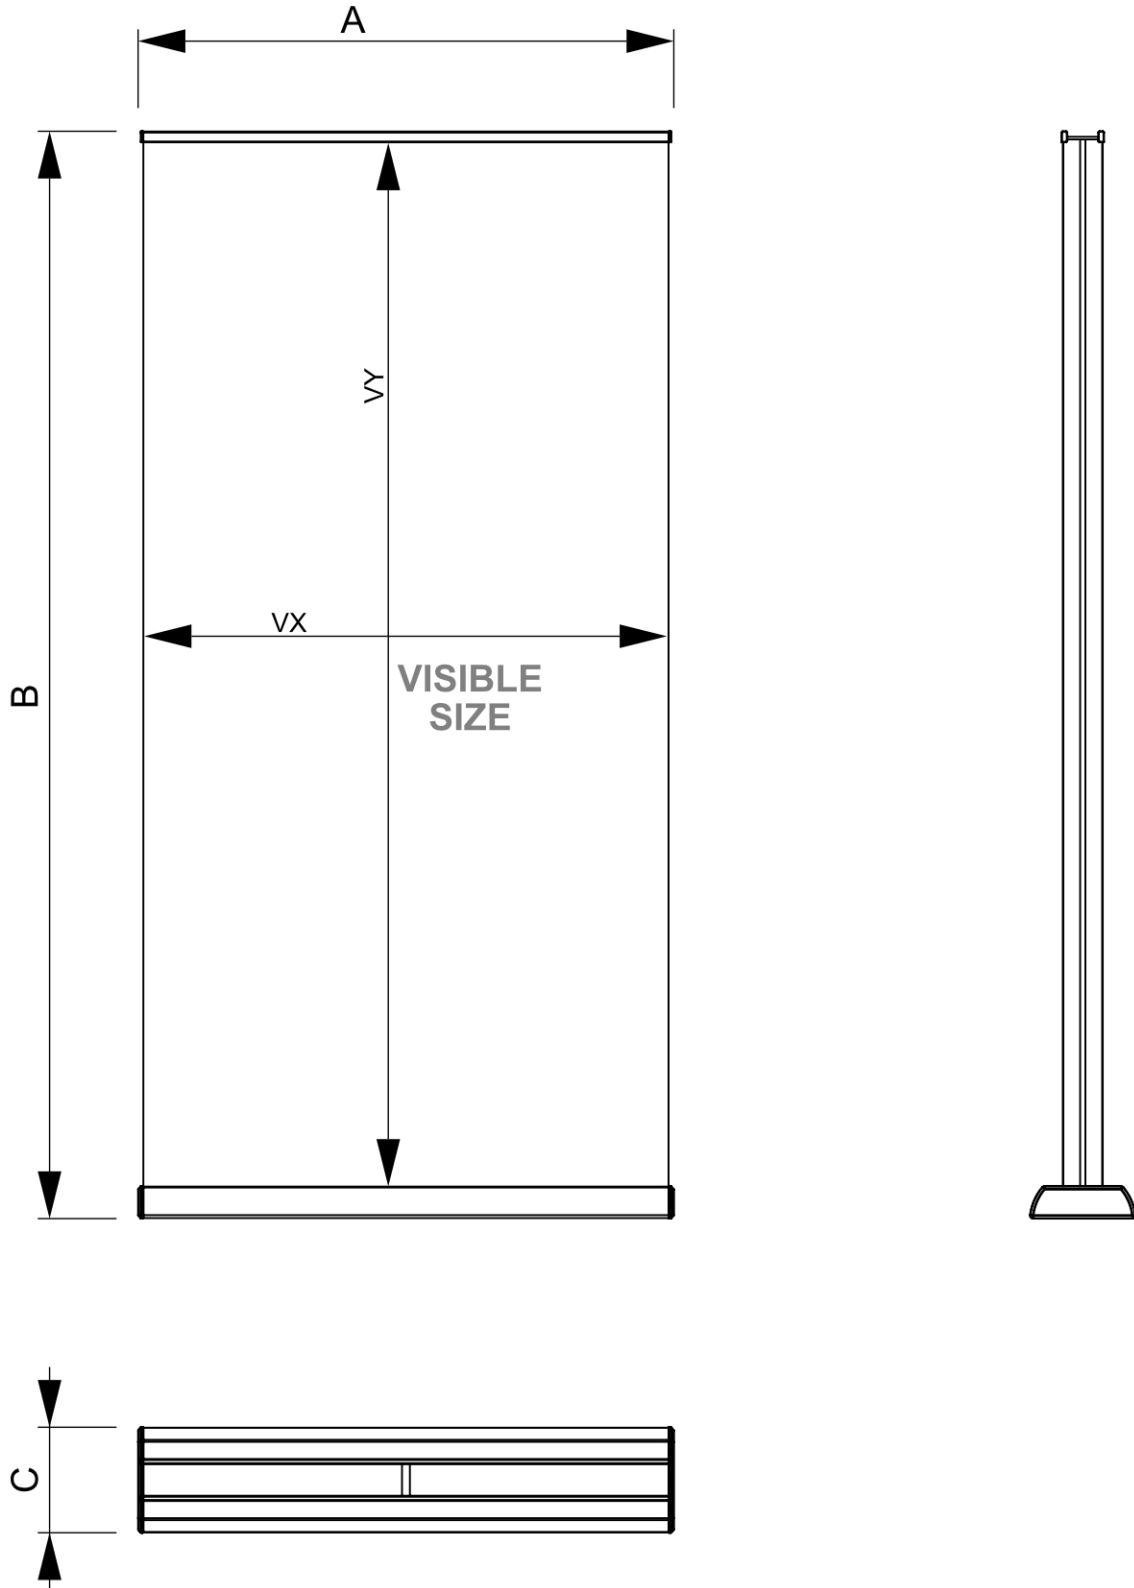

PRODUKT ARKUSZ

Roll-Banner Twin 100 x 200 cm

RBTW100

- Roll-Banner Twin 100 x 200 cm
- Najczęściej stosowana wysokość 200 cm
- Czarne plastikowe zaślepki boczne

PRODUKT ARKUSZ

Roll-Banner Twin 100 x 200 cm

RBTW100

PRODUKT ARKUSZ

Roll-Banner Twin 100 x 200 cm

RBTW100

PODSTAWOWE INFORMACJE

SKU	Sizes (mm) (A x B x C)	Format (mm)	Widoczny rozmiar (mm) (VXxVY)	Rozstaw otworów (mm) (XxY)
RBTW100	1020 x 2120 x 200	1000 x 2000 mm	1000 x 2000 mm	-

Orientacja	Weight (kg)
Pionowy	4,97

INFORMACJE O OPAKOWANIU

Pakowanie 1 (mm)	Pakowanie 2 (mm)	Pakowanie 3 (mm)
1055 x 223 x 112	-	-

Ilość na palecie	Waga palety (kg)	Typ palety
48	312	EUR

WIĘCEJ INFORMACJI